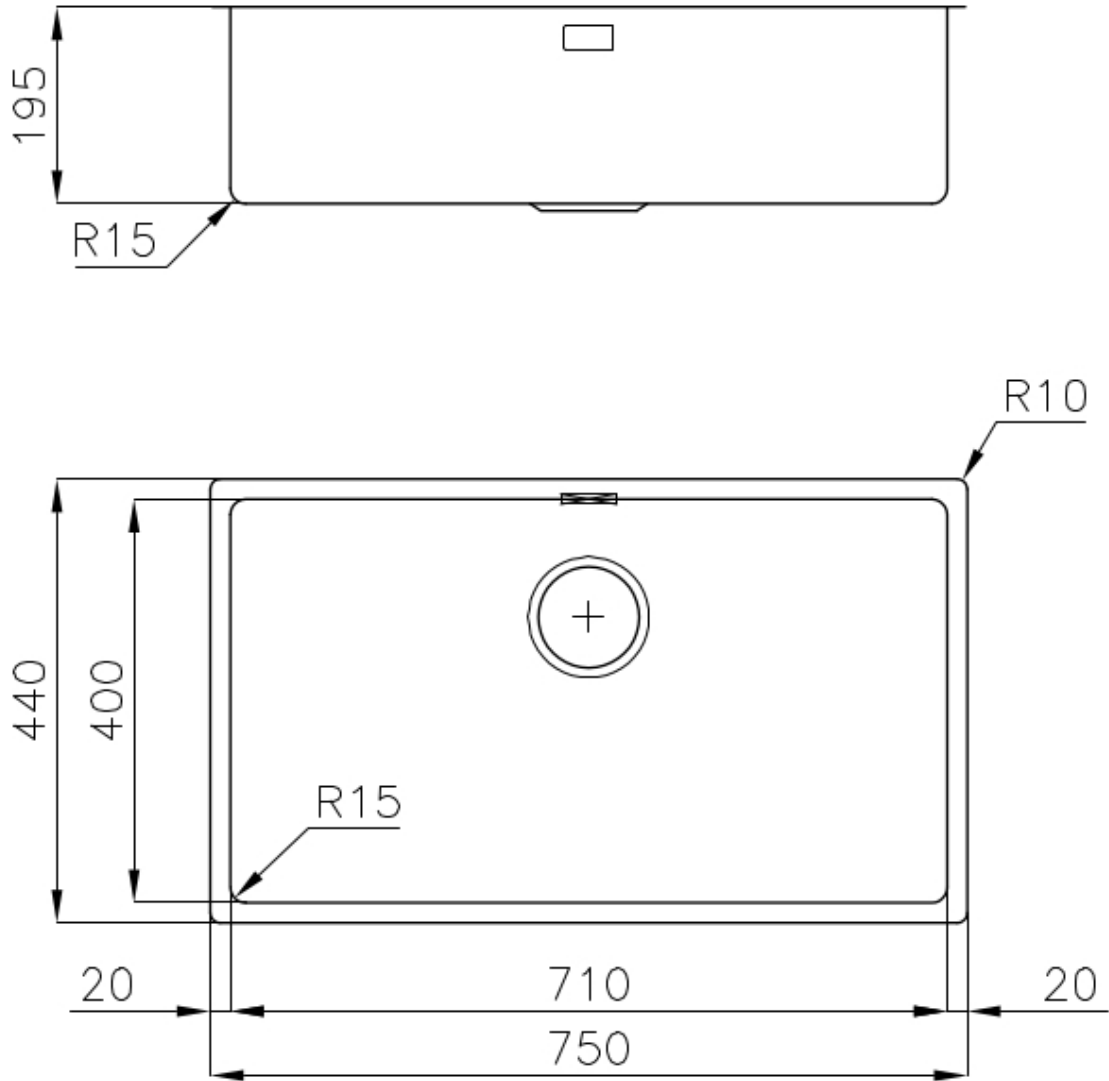

PÉRIMÈTRE TROP COMPLET

Le trop plein est un dispositif de sécurité toujours présent sur les éviers Foster qui empêche l'eau de déborder de la cuve en cas d'oubli. La solution du vidange périmétrique améliore l'esthétique grâce à sa forme carrée et essentielle.

VIDANGE 3,5" BASKET

La vidange est équipé d'une grande bonde de 3,5", avec un bouchon à panier pratique qui empêche les parties solides de s'écouler dans le drain.

DÉTAILS

Bord d'installation

Sous-plan

Coloration	Gold
Finition	PVD
Matériau	Acier inoxydable AISI 304
Textures	Fumé
Base	80 cm
Dimensions	750 x 440 mm
Équipement standard	Crochets de fixation, joint, vidange, trop-plein et siphon, Emballage en boîte
Trous mitigeur	Pas de trous en standard
Trou d'encastrement	Voir fiche technique (pour tous les modèles à fleur ou à fleur installés par-dessus, et sous-plan)
Égouttoir	Non
Largeur	75 cm
Mesure cuve	710 x 400 mm
Numéro cuves	1 cuve
Vidange	Vidange de 3,5

DESSINS TECHNIQUES

Cut out size
Dimensioni per foratura top

ACCESSOIRES OPTIONNELS

CUVETTE PERFOREE INOX

A154 F00

* uniquement en combinaison avec l'accessoire A644 F04

CUVETTE PLASTIQUE BLANCHE

A153 A00