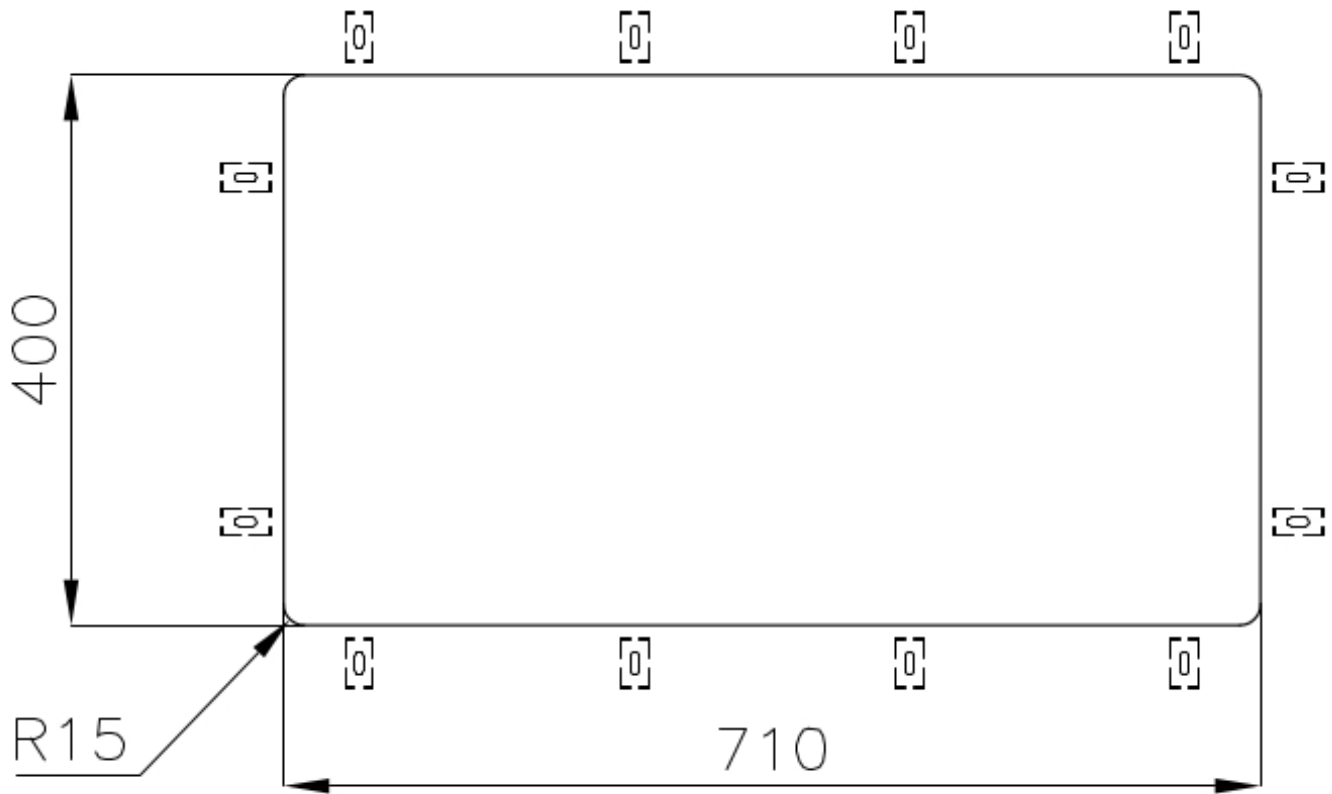

Cut out size
Dimensioni per foratura top

ACCESSOIRES OPTIONNELS