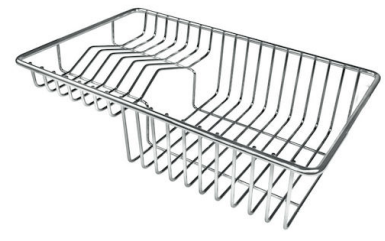

PÉRIMÈTRE TROP COMPLET

Le trop plein est un dispositif de sécurité toujours présent sur les éviers Foster qui empêche l'eau de déborder de la cuve en cas d'oubli. La solution du vidange périmétrique améliore l'esthétique grâce à sa forme carrée et essentielle.

VIDANGE 3,5" BASKET

La vidange est équipé d'une grande bonde de 3,5", avec un bouchon à panier pratique qui empêche les parties solides de s'écouler dans le drain.

DÉTAILS

Bord d'installation

Sous-plan

Coloration	Gold
Finition	PVD
Matériau	Acier inoxydable AISI 304
Textures	Fumé
Base	80 cm
Dimensions	750 x 440 mm
Équipement standard	Crochets de fixation, joint, vidange, trop-plein et siphon, Emballage en boîte
Trous mitigeur	Pas de trous en standard
Trou d'encastrement	Voir fiche technique (pour tous les modèles à fleur ou à fleur installés par-dessus, et sous-plan)
Égouttoir	Non
Largeur	75 cm
Mesure cuve	710 x 400 mm
Numéro cuves	1 cuve
Vidange	Vidange de 3,5

DESSINS TECHNIQUES

Cut out size
Dimensioni per foratura top

ACCESSOIRES OPTIONNELS

CUVETTE PERFOREE INOX

A154 F00

* uniquement en combinaison avec l'accessoire A644 F04

CUVETTE PLASTIQUE BLANCHE

A153 A00

GRILLE POR.ASSIETTES INOX mm214x379

A100 C03

* uniquement en combinaison avec l'accessoire A644 A01

GRILLE PORTE-ASSIETTES INOX 25x35

A100 A54

* uniquement en combinaison avec l'accessoire A644 F04

PLANCHE DE DECOUPE CRYSTAL 23x41 CM